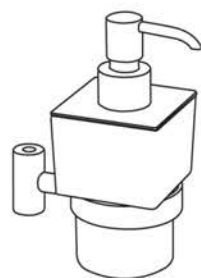

ART. **60/10 Q**
DISTANZIERE cm. 40

ART. **60/4 Q**
PORTA SAPONE
IN VETRO SATINATO
QUADRATO

ART. **60/11 Q**
PORTA SAPONE
INOX QUADRATO

ART. **60/5 Q**
BICCHIERE IN VETRO
SATINATO QUADRATO

ART. **60/12 Q**
BICCHIERE OTTONE
CROMATO QUADRATO