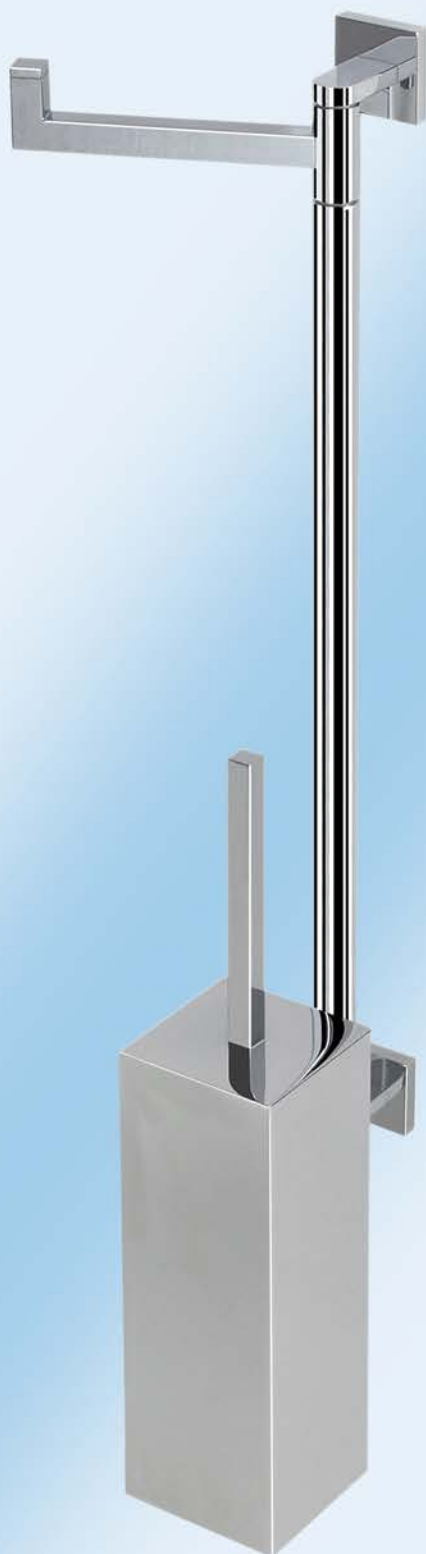

COMPOSIZIONE Q 2

- N. 1 ART. 60/ 1 Q COPPIA FISSAGGI
- N. 1 ART. 60/ 3 Q PORTA ROTOLO
- N. 1 ART. 60/10 Q DISTANZIERE cm. 40
- N. 1 ART. 60/17 Q PORTA SCOPINO

VITALI