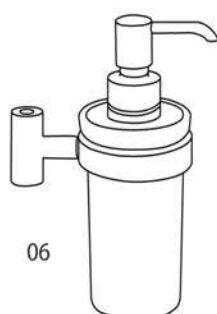

BARRE COMPONENTI TONDE